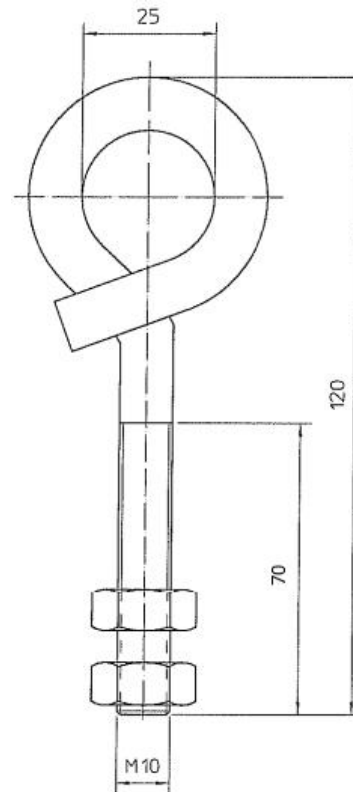

Zubehör für Seilzug-Notschalter Augenschraube offen M10 x 120 mit 2 Muttern Mat.-Nr.: 1279170

Produktmerkmale

- Typ 18E
- Stahl, verzinkt
- 2 Sechskantmuttern sind im Lieferumfang enthalten

Maßzeichnung

Irrtümer und technische Änderung vorbehalten.