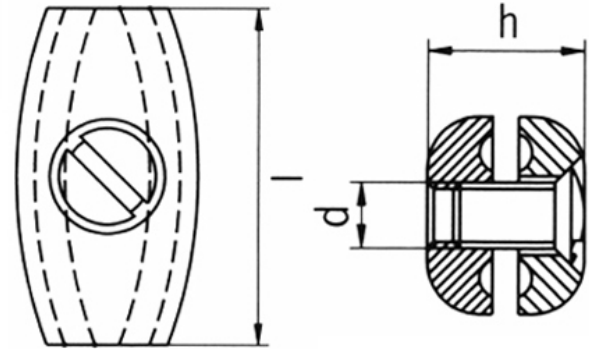

## Zubehör für Seilzug-Notschalter Eiform-Seilklemme Mat.-Nr.: 1181896 (alte Mat.-Nr.: 01.10.0091)

### Produktmerkmale

- Für Zugseil mit Stahlseele  $\varnothing 3$  mm

### Maßzeichnung

$l = 28 \text{ mm} \mid h = 12 \text{ mm} \mid d = \text{M5 thread}$