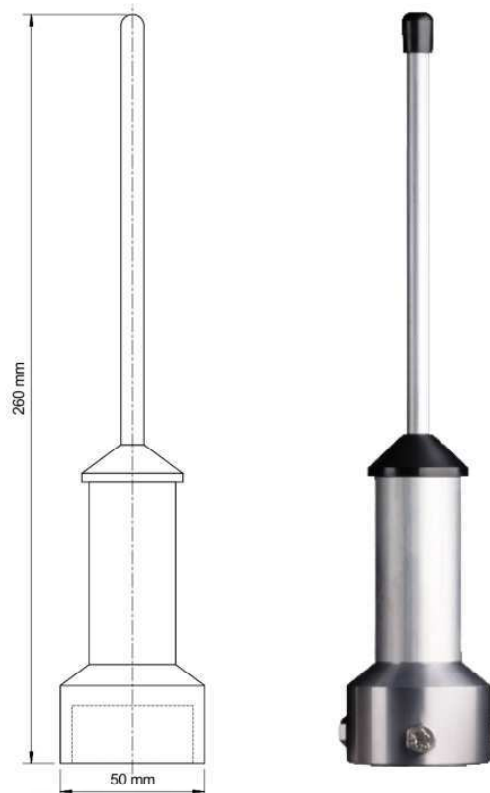

## Zubehör für Funk-Empfänger und Funk-Repeater RF Sperrtopf-Antenne 868MHz Mat.-Nr.: 1187161 (alte Mat.-Nr.: 90598003)

### Produktmerkmale

- RF Sperrtopf-Antenne geeignet für Mastmontage bis max. 41 mm Durchmesser
- 3,5 dBi Gewinn
- Intern geerdet für Blitzschutz

### Maßzeichnung

### Technische Daten

Frequenzbereich  
868 MHz

Anschlussart  
N-Anschlussbuchse

Mastdurchmesser  
max. 41 mm

Höhe  
260 mm

Gewicht  
190 g