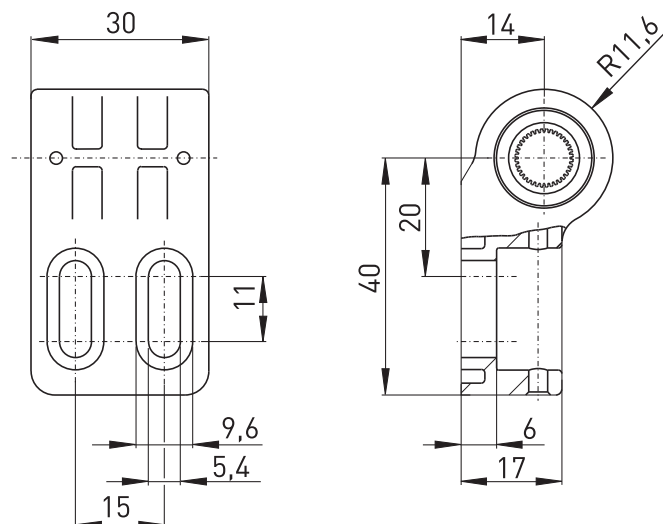

Příslušenství pro hlídání polohy dveří

Pevný závěs F

Číslo materiálu: 1169835 (staré číslo materiálu: 01.08.0146)

Vlastnosti výrobků

- Vhodné pro ES 98 SB-10mm, Ex 98 SB-10mm a Ex 355 V10S
- Včetně lokačních pinů, 1 záslepka a 2 šrouby M5 x 20 dle ISO 7380

Rozměry

Pevný závěs F

Omyly a technické zmeny vyhrazeny.