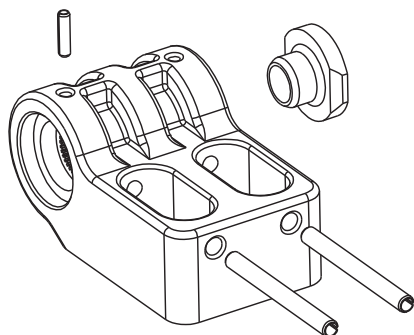

Příslušenství pro hlídání polohy dveří

Pevný závěs F

Číslo materiálu: 1169835 (staré číslo materiálu: 01.08.0146)

Vlastnosti výrobků

- Vhodné pro ES 98 SB-10mm, Ex 98 SB-10mm a Ex 355 V10S
- Včetně lokačních pinů, 1 záslepka a 2 šrouby M5 x 20 dle ISO 7380

Rozměry

Pevný závěs F

Omyly a technické zmeny vyhrazeny.