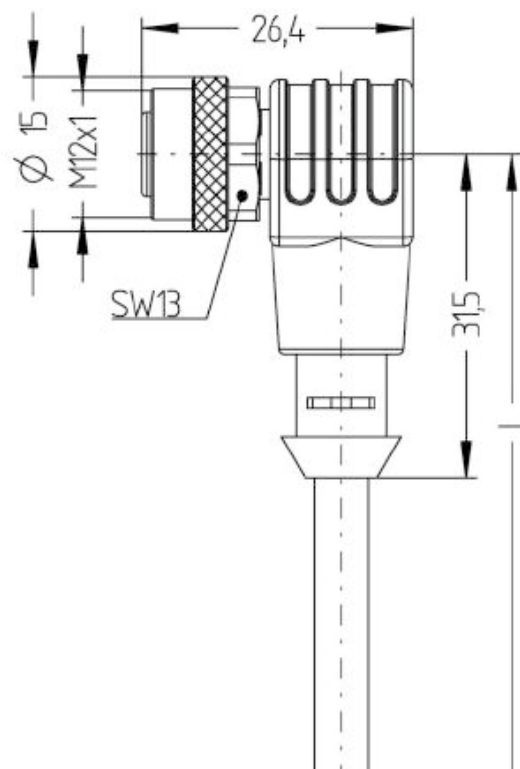

Příslušenství pro multifunkční úchytky

Připojení M12 x 1, 12 pólový přímý kabel 10 m

Číslo materiálu: 1181470 (staré číslo materiálu: 01.36.2334)

Vlastnosti výrobků

- Spojka pro zásuvný konektor M12 x 1

Rozměry

Technická data

Krytí

IP65, IP67, IP68, only with screws tightened

Mechanická životnost

min. 100 mating cycles

Připojení

Pre-wired cable PVC, grey

Délka

10 m

Průměr lanka

6,1 mm

Průřez kabelu

12 x 0,14 mm²

Jmenovité provozní napětí U_e

maks. 30 V

Izolační odpor

Příslušenství pro multifunkční úchytky

Připojení M12 x 1, 12 pólový přímý kabel 10 m

Číslo materiálu: 1181470 (staré číslo materiálu: 01.36.2334)

Konfigurace zástrčky