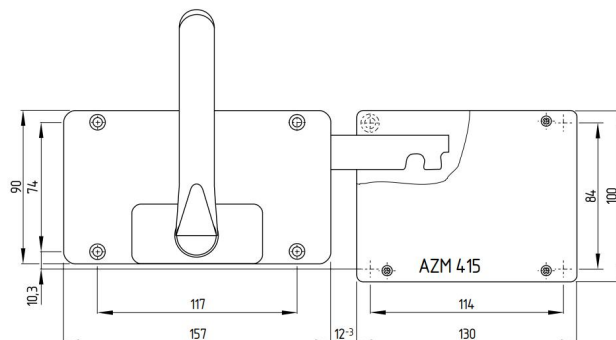

Příslušenství pro Ex AZM 415 / Ex AZP 415

Aktuátor AZM 415-B30-08

Číslo materiálu: 1172020 (staré číslo materiálu: 01.08.0185)

Vlastnosti výrobků

- Uspůsobeno pro všechny druhy chráničů
- Poloměr závěsu nesmí být překročen
- Na chrániči nejsou třeba žádné další páky/páčky
- Ovládací rukojeď s aretací
- Posuvná síla 25000 N
- Dostupné se zamknutím přes poutko SZ 415-1 nebo SZ 415-2 proti nechtěnému zavření
- Pro tloušťku dveří max. 100 mm
- Pro upevňovací šrouby M6

Poznámky

- Dveřní závěs na levé straně
- Aktuátor namontovaný vně, viz. žluté označení ve výkresu

Rozměry

Montáž AZM 415-B30-08

Aktuátor AZM 415-B30

Aktuátor namontovaný vně

Omyly a technické zmeny vyhrazeny.