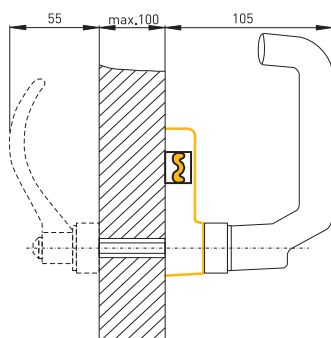

Poznámky

- Dveřní závěs na levé straně
- Aktuátor namontovaný vně, viz. žluté označení ve výkresu

Rozměry

Montáž AZM 415-B30-08

Aktuátor AZM 415-B30

Aktuátor namontovaný vně

Omyly a technické zmeny vyhrazeny.