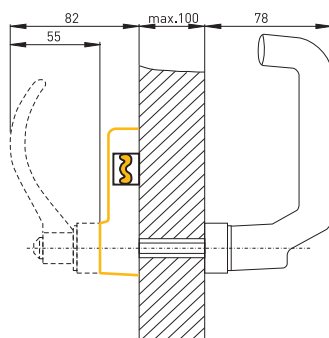

Poznámky

- Dveřní závěs na pravé straně
- Aktuátor namontovaný uvnitř, viz. žluté označení ve výkresu

Rozměry

Montáž AZM 415-B30-03

Aktuátor AZM 415-B30

Aktuátor namontovaný uvnitř

Omyly a technické zmeny vyhrazeny.