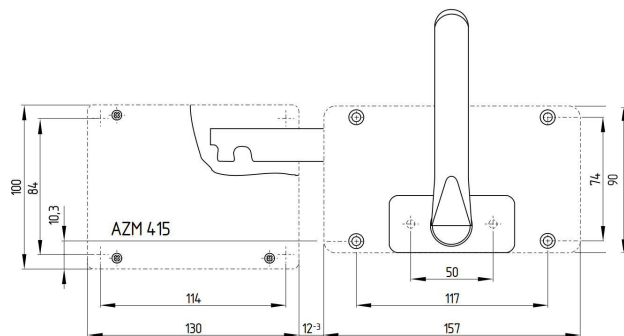

Příslušenství pro Ex AZM 415 / Ex AZP 415

Aktuátor AZM 415-B30-03

Číslo materiálu: 1172017 (staré číslo materiálu: 01.08.0182)

Vlastnosti výrobků

- Uspůsobeno pro všechny druhy chráničů
- Poloměr závěsu nesmí být překročen
- Na chrániči nejsou třeba žádné další páky/páčky
- Ovládací rukojeď s aretací
- Posuvná síla 25000 N
- Dostupné se zamknutím přes poutko SZ 415-1 nebo SZ 415-2 proti nechtěnému zavření
- Pro tloušťku dveří max. 100 mm
- Pro upevňovací šrouby M6

Poznámky

- Dveřní závěs na pravé straně
- Aktuátor namontovaný uvnitř, viz. žluté označení ve výkresu

Rozměry

Montáž AZM 415-B30-03

Aktuátor AZM 415-B30

Aktuátor namontovaný uvnitř

Omyly a technické zmeny vyhrazeny.