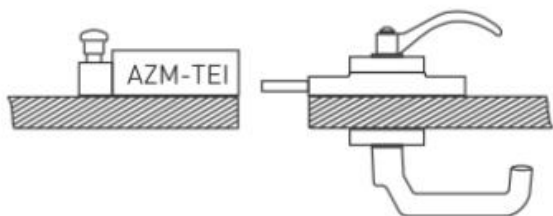

Montáž AZM 415-B30-01