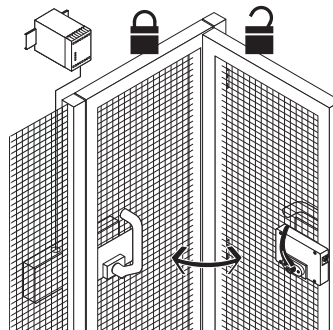

Aktuátor AZM 415-B30