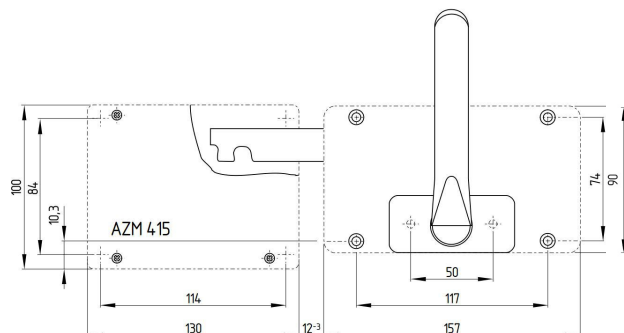

#### Vlastnosti výrobků

- Uspůsobeno pro všechny druhy chráničů
- Poloměr závěsu nesmí být překročen
- Na chrániči nejsou třeba žádné další páky/páčky
- Ovládací rukojeď s aretací
- Nouzové madlo pro otevření pro otevření krytu v rámci chráněné zóny:  
1. Zmáčkнуть tlačítko, 2. Otočit nouzovou rukojeť
- Posuvná síla 25000 N
- Dostupné se zamknutím přes poutko SZ 415-1 nebo SZ 415-2 proti nechtěnému zavření
- Pro tloušťku dveří max. 100 mm
- Pro upevňovací šrouby M6

#### Rozměry