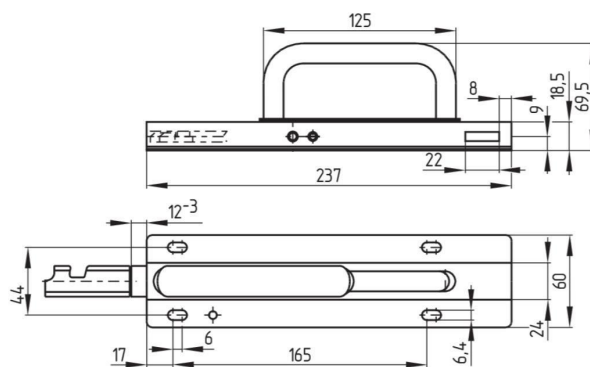

#### Vlastnosti výrobků

- Uspůsobeno pro všechny druhy chráničů, nejsou třeba další madla
- Poloměr závěsu nesmí být překročen
- Posuvná síla 25000 N
- Montážní deska pro snadnou montáž, viz.příslušenství
- Dostupné se zamknutím přes poutko SZ 415-B4pS proti nechtěnému zavření, viz.příslušenství

#### Rozměry

Omyly a technické zmeny vyhrazeny.