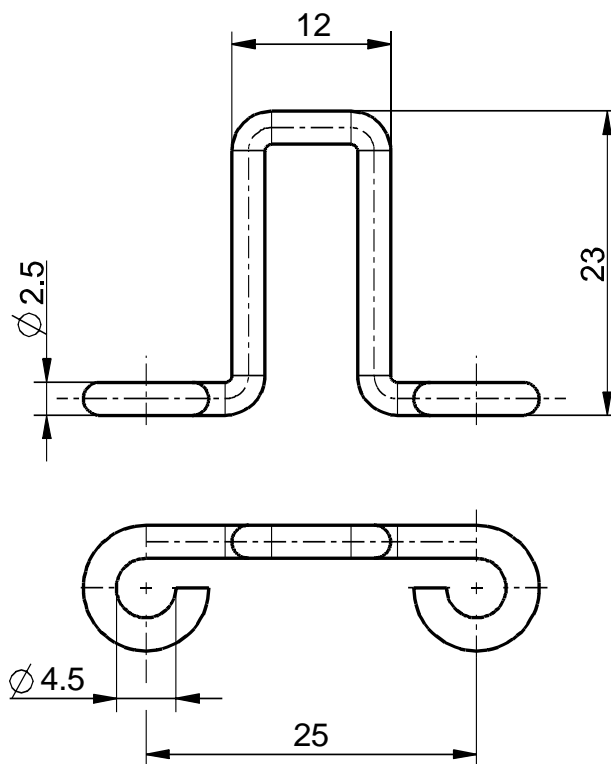

Příslušenství pro ES 14 AZ Extreme / Ex 14 AZ

Aktuátor pro ES/Ex 14 AZ

Číslo materiálu: 1179003 (staré číslo materiálu: 02.14.6801)

Vlastnosti výrobků

- Nerezový aktuátor
- Ovládací poloměr na pantech dveří kabiny/šachetních dveřích
a = 100 mm a b = 100 mm
- Axíální posunutí x = 2,5 mm

Rozměry

Příslušenství pro ES 14 AZ Extreme / Ex 14 AZ

Aktuátor pro ES/Ex 14 AZ

Číslo materiálu: 1179003 (staré číslo materiálu: 02.14.6801)

Ovládací poloměry

Otočný bod závěsu by měl být x mm nad horní hranou bezpečnostního spínače a musí tvořit rovinu.

a = Ovládací poloměr v rovině ovladače

b = Ovládací poloměr v souladu s rovinou ovladače

x = Axiální nesouosost

Pozor! Rozměr x se musí vztahovat na povrch krytu a ne na vložený pohon!