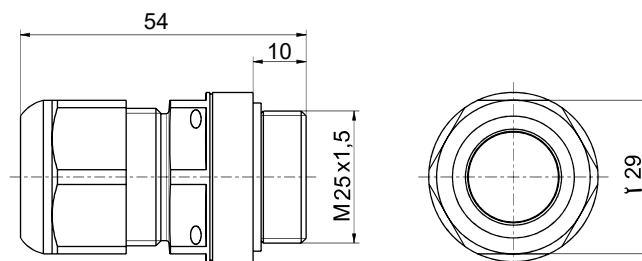

## Příslušenství pro ZS 92 S / ZS 92 SR Kabelové průchodky M25x1,5 včetně vyrovnávání tlaku Číslo materiálu: 1284841

### Rozměry